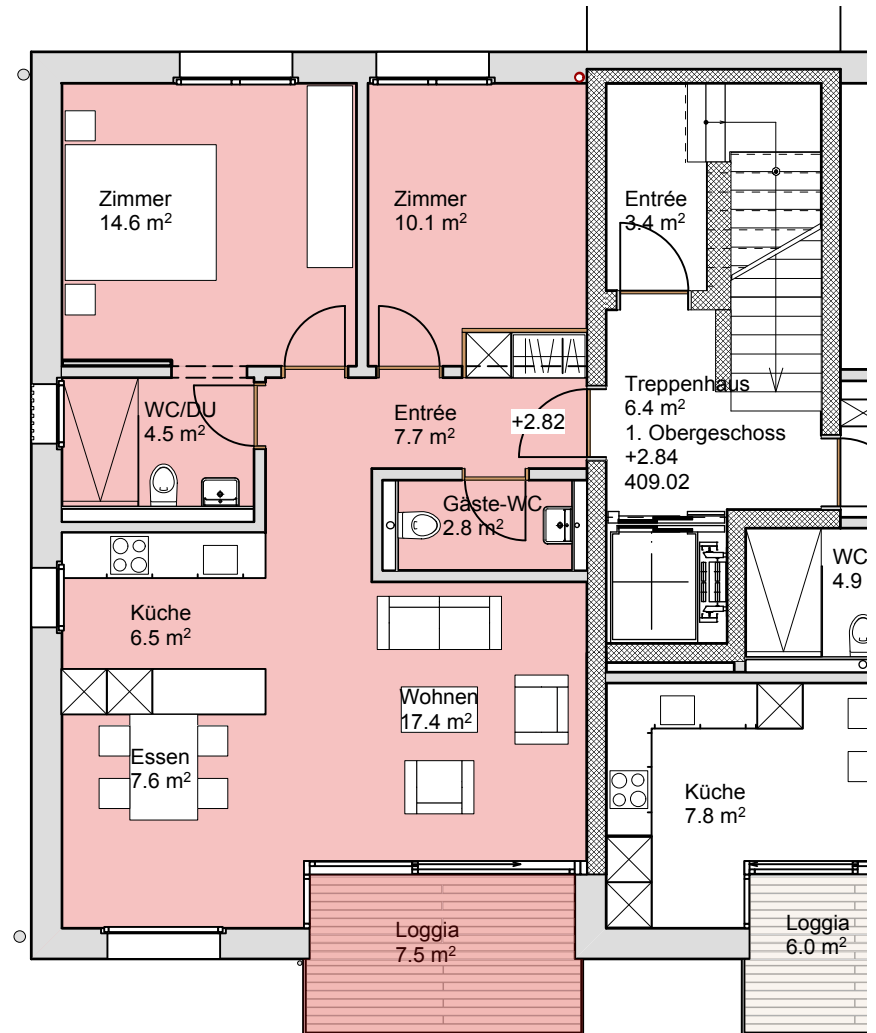

Wohnung 4

1. Obergeschoss 1:100

- Wohnung 4:**
- 3.5 - Zimmerwohnung**
71.2 m²
- Keller 4:** 8.5 m²
- Aussenbereich:** 7.5m²
- Gemüsegarten 2:** 9.3m²